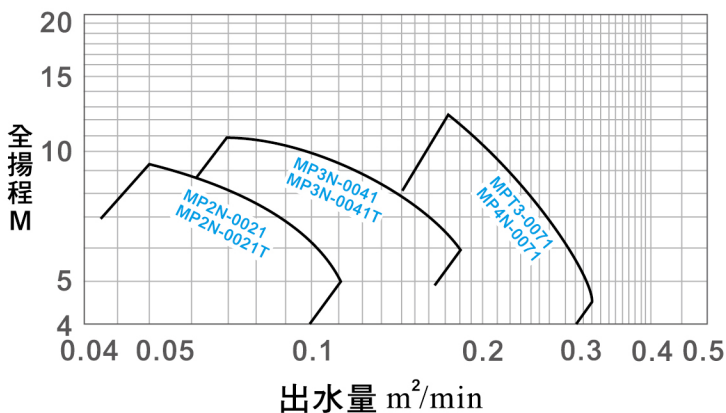

陸上型 自吸式抽水機

- 構造簡單 體積輕巧
- 多種規格 用途廣泛
- 耐久使用 可長時間運作
- 不鏽鋼304跟316材質 耐酸耐鹼耐高溫

POWER

泵浦揚程圖

50HZ

口徑 mm	規格	電動機 出力KW	出水量	全揚程	出水量	全揚程
32	MP2N-0021	0.2	0.055	8	0.10	6
	MP2N-0021T	0.2	0.055	8	0.10	6
40	MP3N-0041	0.4	0.08	8.3	0.17	6
	MP3N-0041T	0.4	0.08	8.3	0.17	6
	MPT3-0071	0.75	0.08	22.0	0.17	13
50	MP4N-0071	0.75	0.18	10.5	0.30	6

規格末數為T表示為三相規格。

60HZ

口徑 mm	規格	電動機 出力KW	出水量	全揚程	出水量	全揚程
32	MP2N-0021	0.2	0.055	9	0.10	6
	MP2N-0021T	0.2	0.055	9	0.10	6
40	MP3N-0041	0.4	0.08	10.5	0.16	7
	MP3N-0041T	0.4	0.08	10.5	0.16	7
	MPT3-0071	0.75	0.08	27	0.14	13
50	MP4N-0071	0.75	0.18	11	0.30	5

規格末數為T表示為三相規格。