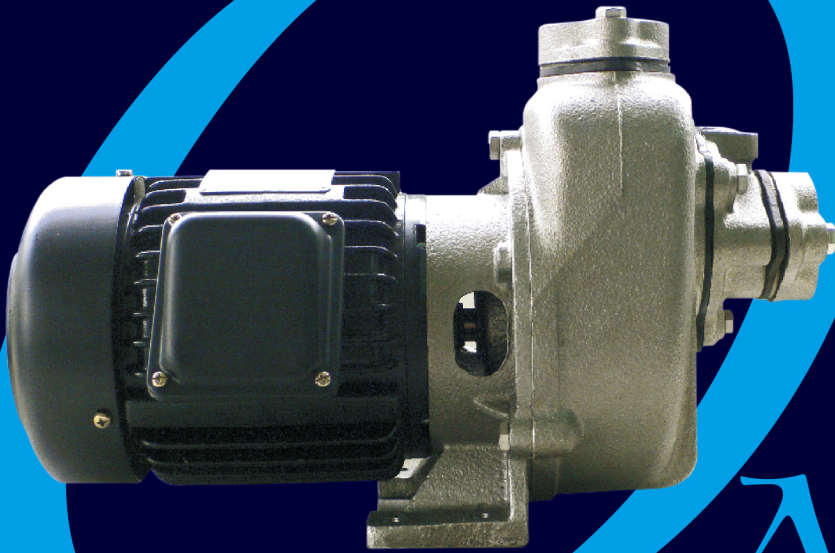

陸上型 自吸式抽水機

- 構造簡單 體積輕巧
- 多種規格 用途廣泛
- 耐久使用 可長時間運作
- 不鏽鋼304跟316材質 耐酸耐鹼耐高溫

POWER

泵浦揚程圖

50HZ

口徑 mm	規格	電動機 出力KW	出水量	全揚程	出水量	全揚程
32	MP2N-0021	0.2	0.055	8	0.10	6
	MP2N-0021T	0.2	0.055	8	0.10	6
40	MP3N-0041	0.4	0.08	8.3	0.17	6
	MP3N-0041T	0.4	0.08	8.3	0.17	6
	MPT3-0071	0.75	0.08	22.0	0.17	13
50	MP4N-0071	0.75	0.18	10.5	0.30	6