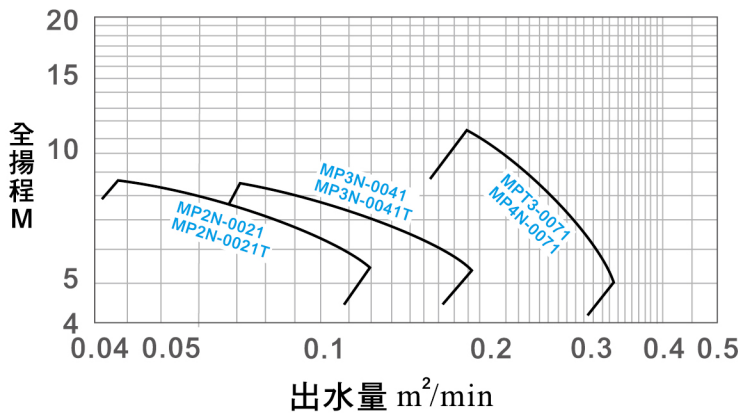

陸上型 自吸式抽水機

- 構造簡單 體積輕巧
- 多種規格 用途廣泛
- 耐久使用 可長時間運作
- 不鏽鋼304跟316材質 耐酸耐鹼耐高溫

POWER

泵浦揚程圖

50HZ

口徑 mm	規格	電動機 出力KW	出水量	全揚程	出水量	全揚程
32	MP2N-0021	0.2	0.055	8	0.10	6
	MP2N-0021T	0.2	0.055	8	0.10	6
40	MP3N-0041	0.4	0.08	8.3	0.17	6
	MP3N-0041T	0.4	0.08	8.3	0.17	6
	MPT3-0071	0.75	0.08	22.0	0.17	13
50	MP4N-0071	0.75	0.18	10.5	0.30	6

規格末數為T表示為三相規格。

60HZ

口徑 mm	規格	電動機 出力KW	出水量	全揚程	出水量	全揚程
32	MP2N-0021	0.2	0.055	9	0.10	6
	MP2N-0021T	0.2	0.055	9	0.10	6
40	MP3N-0041	0.4	0.08	10.5	0.16	7
	MP3N-0041T	0.4	0.08	10.5	0.16	7
	MPT3-0071	0.75	0.08	27	0.14	13
50	MP4N-0071	0.75	0.18	11	0.30	5

規格末數為T表示為三相規格。